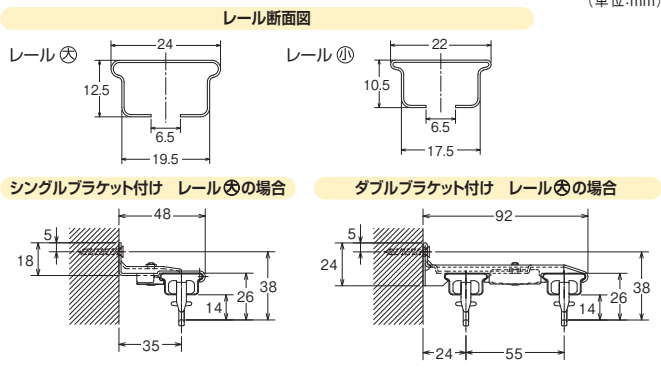

(単位:mm)

素材許容荷重
■材質: スチール (レール本体) ■耐荷重: 3kg

取付方法

《正面付》窓枠や壁面の正面に取付ける場合

1. レールを窓幅より左右各5~10cm長めに伸ばし、レールの長さを決めてください。
  2. ブラケットの小ネジをゆるめ、ブラケットの位置が等間隔になるように移動し、小ネジを締めてレールに固定してください。
2. 注意
3. ●レール①にはブラケット②を、レール②にはブラケット③をご使用ください。
   - ●高、ブラケット③は上部に大と刻印されています。
   - ●ブラケットの数はレールの長さによって異なります。

1. 付属の取付けネジでブラケットを壁等に固定してください。

※ランナーを出し入れする場合は、レール上面よりキャップとレールの間にドライバーを差し込みキャップを少し持ち上げるようにしてはしてください。

《天井付》天井面に取付ける場合

1. ブラケットは使用しませんので、小ネジをゆるめてはまずしてください。
  2. 取付け位置に合わせレールの長さを調整してください。
  3. レールの溝から付属の取付けネジを差し込み固定してください。
2. 注意
3. ●短く使用する場合、レール②が重なりネジ穴が出ないことがあります。その場合ドリル等で穴をあけ取付けてください。

セット内容

部品名	1.0m	2.0m	3.0m	4.0m
レール	大・小 1セット(2セット)			
ランナー	7コ (14コ)	14コ (28コ)	22コ (44コ)	30コ (60コ)
マグネットランナー	—	1組 (2組)	1組 (2組)	1組 (2組)
片マグネットランナー	1コ (2コ)	—	—	—
キャップ	大・小 1組(2組)			
ブラケット(大)	2コ	2コ	3コ	4コ
ブラケット(小)	1コ	2コ	3コ	3コ
取付けネジ (φ3×20)	4本 (8本)	4本 (8本)	6本 (12本)	10本 (20本)

※( )内はダブルセットの場合

ラインナップ

伸縮タイプ AJ606 レールセット

品名	カラー	箱詰数量	JANコード	パッケージサイズ(mm) 幅(W)×高さ(H)
シングルセット1.0m (0.6m ↔ 1.0m)	ホワイト	10セット	779065	W100×H730
	ブラウン		779140	
シングルセット2.0m (1.1m ↔ 2.0m)	ホワイト	5セット	779072	W100×H1,280
	ブラウン		779157	
シングルセット3.0m (1.6m ↔ 3.0m)	ホワイト	5セット	779089	W100×H1,780
	ブラウン		779164	
シングルセット4.0m (2.1m ↔ 4.0m)	ホワイト	5セット	779096	W100×H2,280
	ブラウン		779171	
ダブルセット1.0m (0.6m ↔ 1.0m)	ホワイト	5セット	779102	W140×H730
	ブラウン		779188	
ダブルセット2.0m (1.1m ↔ 2.0m)	ホワイト	5セット	779119	W140×H1,280
	ブラウン		779195	
ダブルセット3.0m (1.6m ↔ 3.0m)	ホワイト	5セット	779126	W140×H1,780
	ブラウン		779201	
ダブルセット4.0m (2.1m ↔ 4.0m)	ホワイト	5セット	779133	W140×H2,280
	ブラウン		779218	

※天井直付の場合の伸縮範囲は 1.0m(0.8m↔1.0m)、2.0m(1.6m↔2.0m)、3.0m(2.6m↔3.0m)、4.0m(3.6m↔4.0m)となります。

伸縮タイプ AJ606木目 レールセット