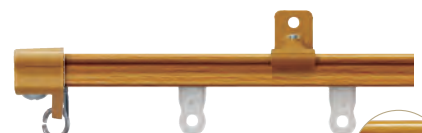

カーテンレール

curtain rail

伸縮タイプ・AJ606
AJ606木目

定寸タイプ・CT606

カーテンが
ピッタリ閉まる

カチッとピッタリ!

マグネットランナー

伸ばすのも!
縮めるのも!
自由自在

ここで
スライドします

長さを調節

※CT606は伸縮できません。

スムーズで
耐久性抜群の

車式ランナー

軽くて
スムーズな走り

カーボンフットプリント認定製品

製品のライフサイクル全体で排出された温室効果ガス排出量を合算し、それをCO₂排出量に換算して表示したものです。

CO₂の「見える化」
カーボンフットプリント
<http://www.cfp-japan.jp>

※対象製品：AJ606、AJ606 木目

カラーラインナップ

伸縮タイプ AJ606・AJ606木目

定寸タイプ CT606

ウッディミディアム