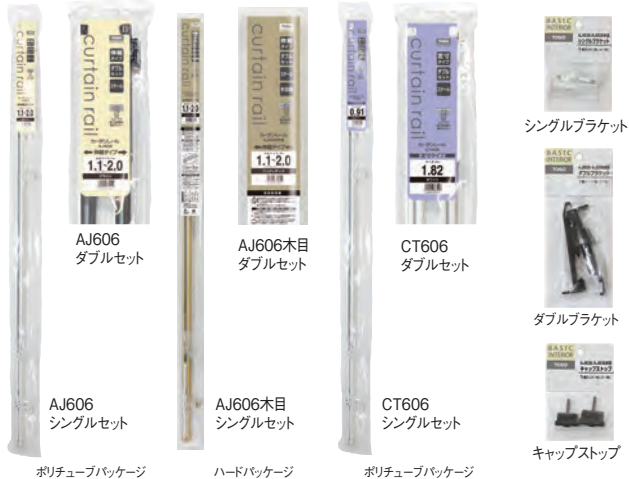

ウッディミディアム

ウッディダーク

定寸タイプ CT606

ホワイト

ブラウン

ウッディミディアム

(単位:mm)

素材許容荷重
 ■材質: スチール (レール本体) ■耐荷重: 3kg